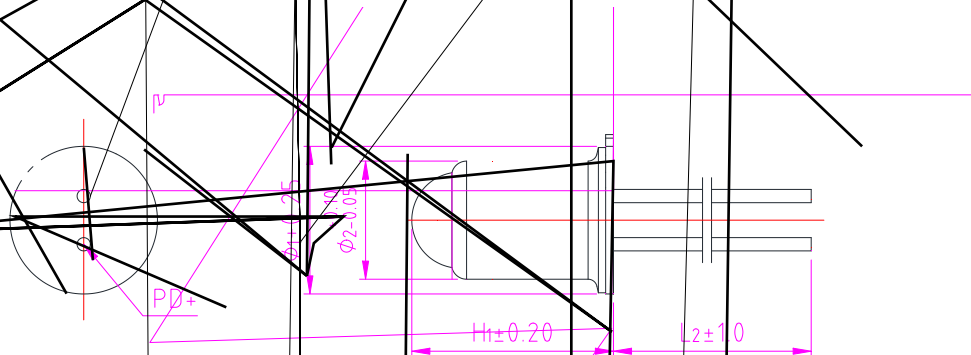

不允许打印

文件编号: _____

版本: ☐ _____

实施日期: _____

第_页 共_页