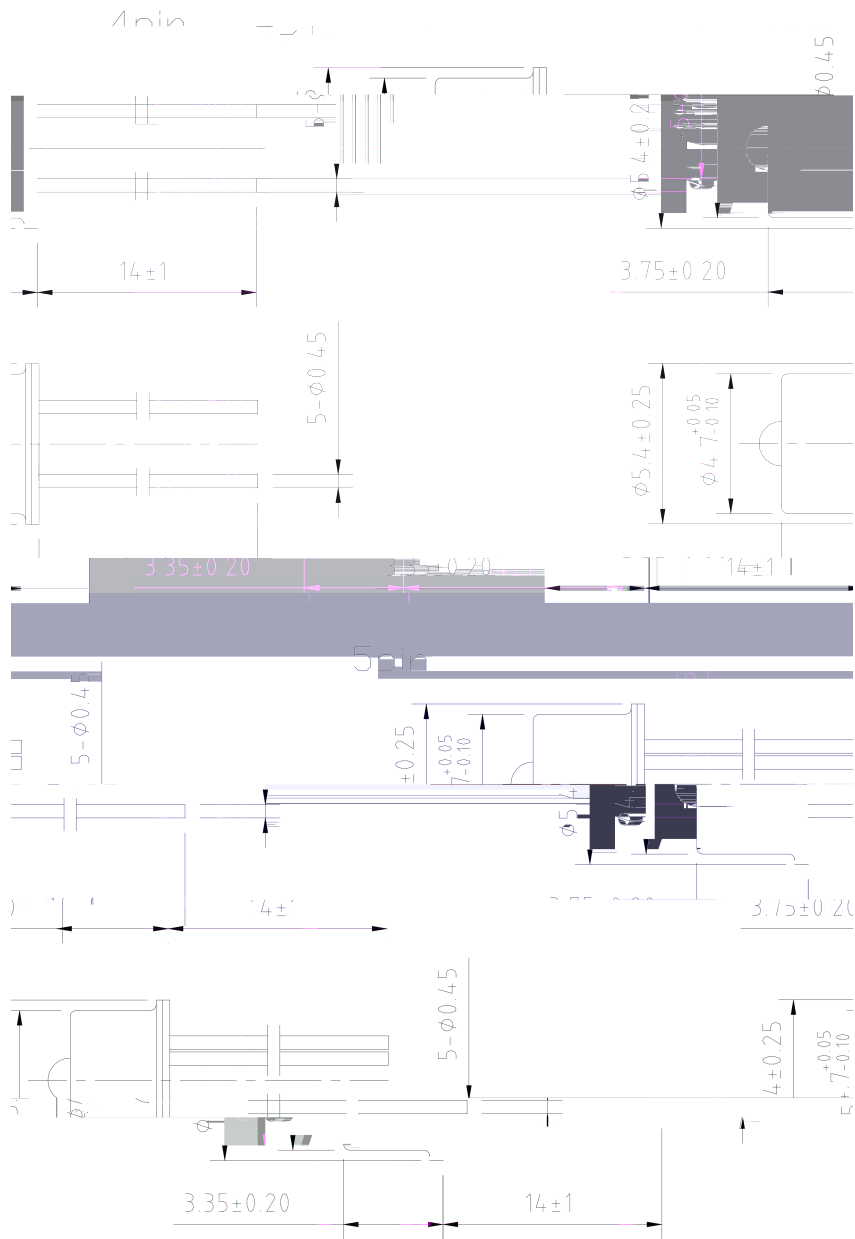

Absolute Maximum Ratings:

Parameter	Symbol	Min.	Max.	Unit

Characteristics Ta=25 unless otherwise noted

Parameter	Symbol	Test Conditions	Min.	Typ.	Max.	Unit

Key Materials

Pin Description: